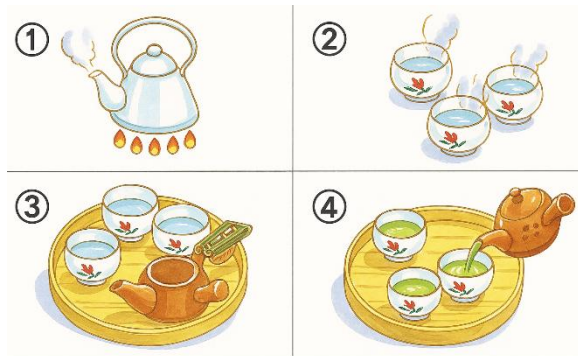

②Roastery 1543 様

〒103-0011 東京都中央区日本橋大伝馬町4-4

■福田製茶様 おすすめのお茶の飲み方

お湯出しの飲み方(共通)

⇒茶葉の量3人分で大さじ軽く2杯が目安です。

- ①沸騰させたお湯をそれぞれの湯呑みやコップに注ぎます。
- ②素手で湯呑みを触れるくらいの温度(約80℃)に冷ましてから茶葉を入れた急須にそのお湯を入れます。
- ③急須に蓋をし、30秒程度待ちます。
- ④濃さが均等になるように、順番に少しずつ注いでください。
最後の1滴まで注ぎます。

水出しの飲み方(ティーバッグ)

⇒冷茶ポッド等に水に茶葉を入れたまま、
半日程度冷蔵庫で冷やしてから飲むと美味しいです。
お急ぎの場合は、茶葉をいれた後にマドラーや菜箸等で
よくかきまぜてから飲むと美味しいです。

【お湯出しの場合】

【水出しの場合】

★福田製茶様の声★ 販売管理システム「CASIO 楽一」

売上請求を一元管理できるシステムで、伝票発行や入金管理に大きく貢献してくれている。
元々市販のソフトで管理を行っていたが、管理できる範囲も限られており作業時間が多く掛かっていた。
楽一を導入することにより、計算ミスの予防、作業時間の削減を図ることができた。
また実際に操作してみるとシンプルで誰でも利用ができるので、簡単に進められています。